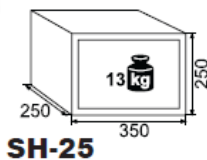

Pomo, cerradura de emergencia,
leds, tapa con indicaciones de uso,
teclado numérico
SH Laptop € 47.00

SH-25

para
**ORDENADORES
PORTÁTILES**

Su hotel puede dar la cerradura,
extraíble al huésped que lo desee,
este solo tendrá q insertarla y cerrar
Monaco TK € 44.00

Efectivo, el móvil, tarjetas de crédito, documentación de viaje, ideal para portátiles

Auditoría de los últimos 1000 eventos,
visualización de aperturas y cierres,
mediante impresora o en display
con fecha y hora
Granada Panama € 81.60