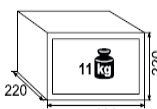

Pomo, cerradura de emergencia,
leds, tapa con indicaciones de uso,
teclado numérico
SH Laptop € 47.00

para
**ORDENADORES
PORTÁTILES**

Su hotel puede dar la cerradura,
extraíble al huésped que lo desee,
este solo tendrá q insertarla y cerrar
Monaco TK € 44.00

Mónaco TK

Efectivo, el móvil, tarjetas de crédito, documentación de viaje, ideal para portátiles

Auditoría de los últimos 1000 eventos,
visualización de aperturas y cierres,
mediante impresora o en display
con fecha y hora
Granada Panama € 81.60