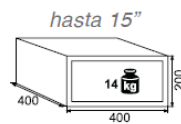

Pomo, cerradura de emergencia,  
 leds, tapa con indicaciones de uso,  
 teclado numérico  
**SH Laptop € 47.00**

**SH-25**

para  
**ORDENADORES  
 PORTÁTILES**

**SH-Laptop**

Su hotel puede dar la cerradura,  
 extraíble al huésped que lo desee,  
 este solo tendrá q insertarla y cerrar  
**Monaco TK € 44.00**