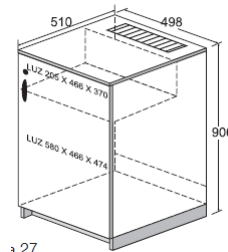

Mueble bar preparado para alojar  
un minibar y una caja fuerte  
Rejilla para la salida de aire  
Fabricado en la melamina  
que nos indique  
**€168.00**

3 27

Cantonera PVC 1,2 Cerradura Rejilla de ventilación Tirador cromado